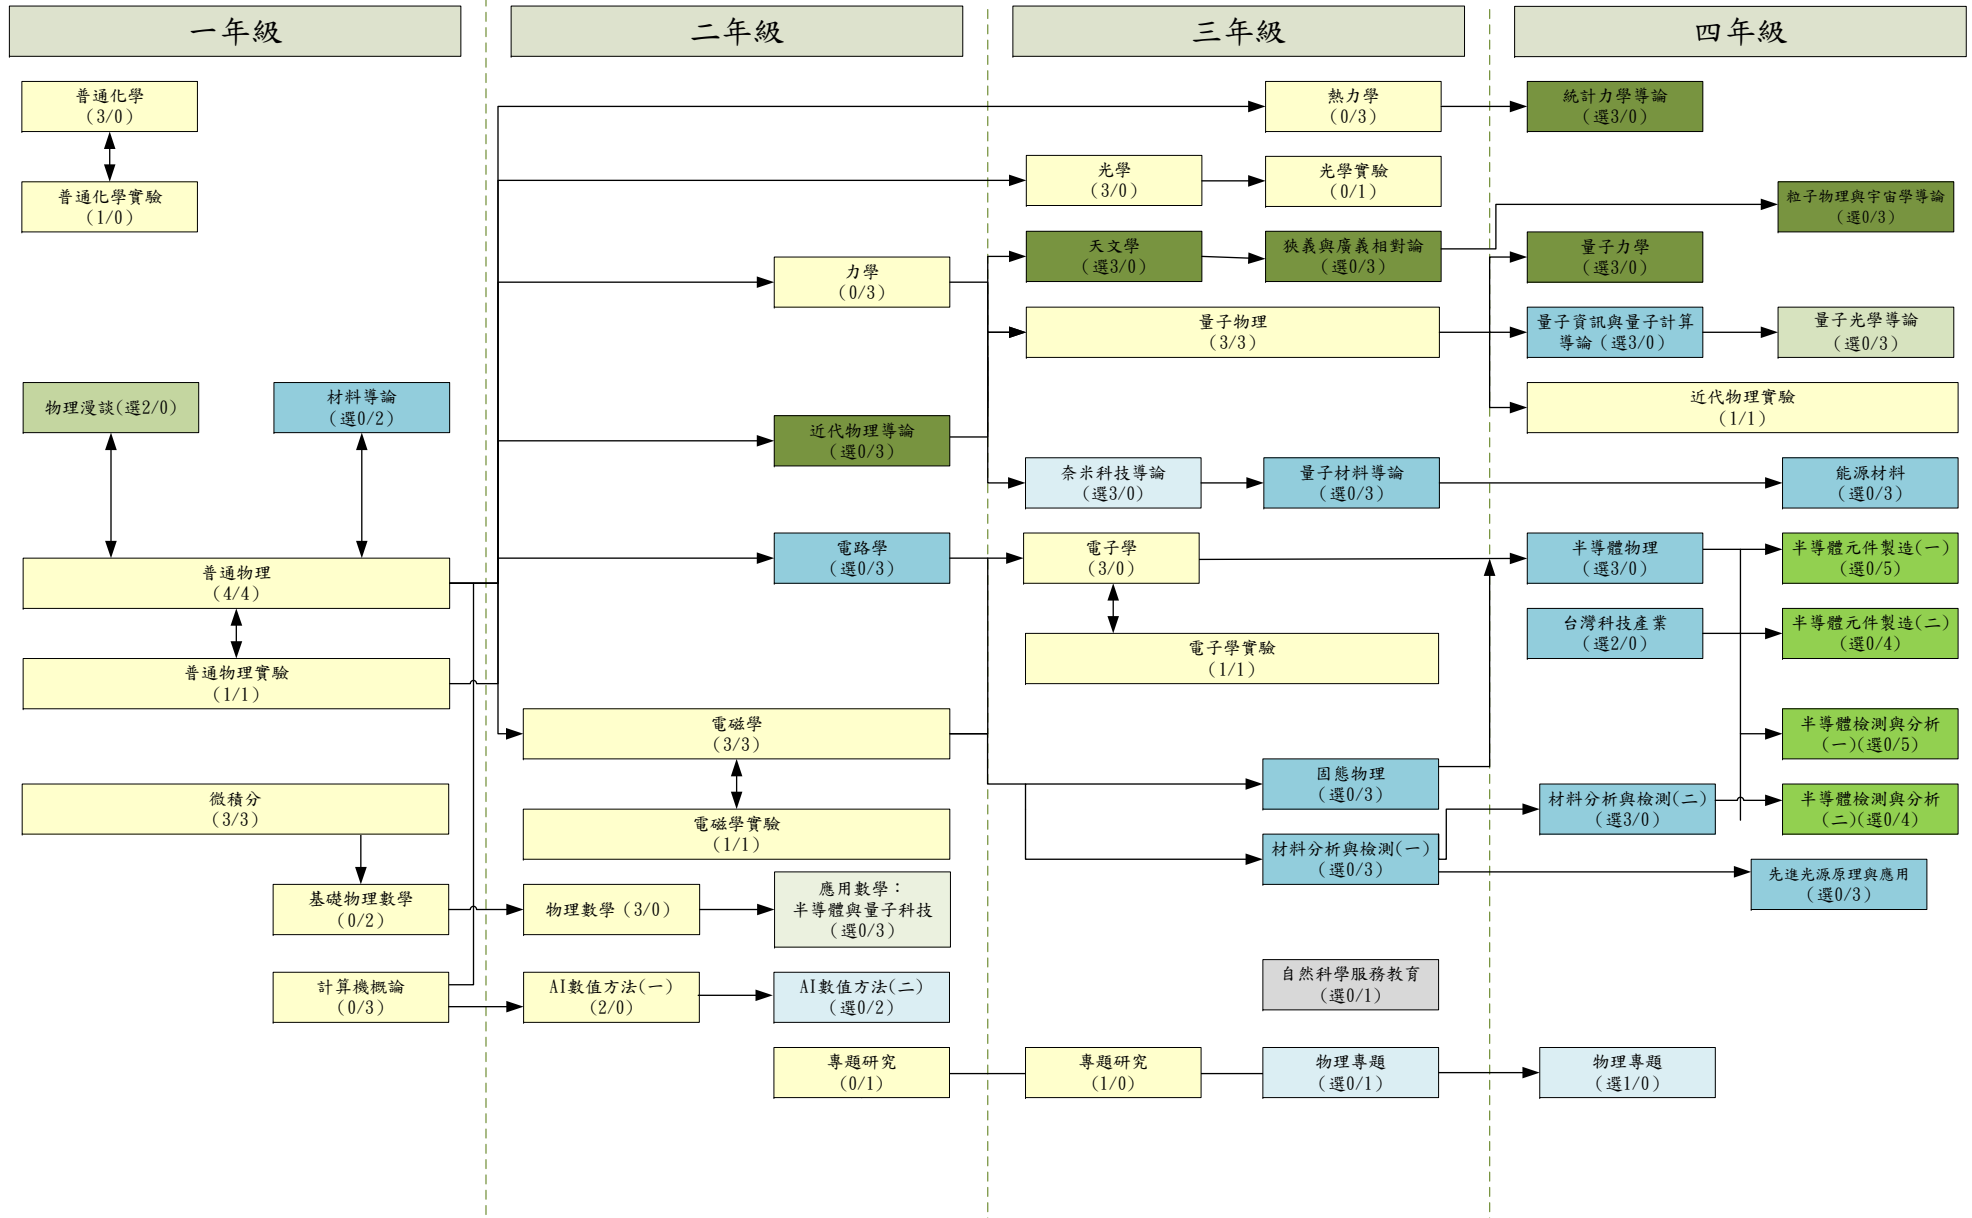

113學年度物理學系入學新生課程地圖

*系專業必修63學分，系選修19學分，自由選修20學分
 *黃色底為必修課程；藍色底為量子材料組選修課程；綠色底為天文與基礎物理組選修課程